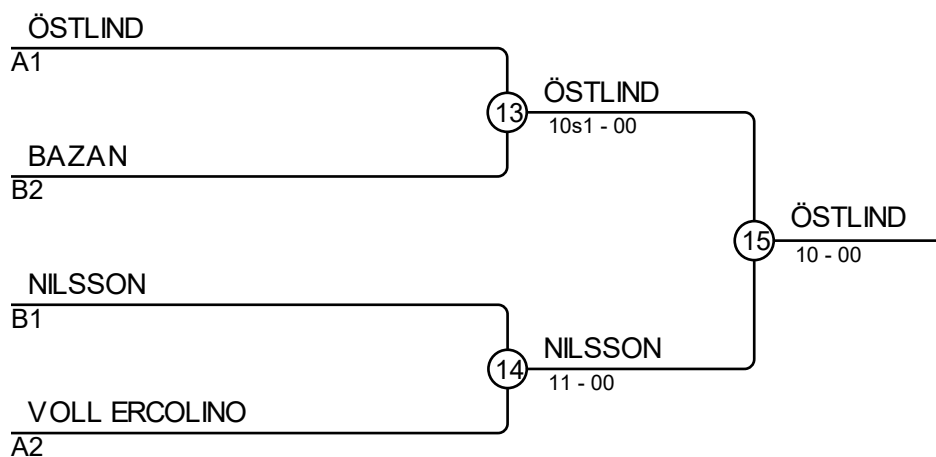

Södra Judo Open II 2019-04-13 Torvalla Haninge F18-63

Competitors A

Competitors: 8

#	Name	Grade	Club	1	2	3	4	Wins	Pts	Pos
1	Gretha ÖSTLIND	1.kyu	Aktiv Judo		10	10	10	3	30	1
2	Freja STÅLBERG	2.kyu	Nacka JK			10		1	10	3
3	Clara MAGNUSSON	3.kyu	SPIF Judo					0	0	4
4	Maja VOLL ERCOLINO	2.kyu	Staffanstorps JK		10	10		2	20	2

Matches A

Match	White	Blue	Result	Time
1	Gretha ÖSTLIND 1	Freja STÅLBERG 2	10-00	1:23
3	Clara MAGNUSSON 3	Maja VOLL ERCOLINO 4	00s1-10	1:47
5	Gretha ÖSTLIND 1	Clara MAGNUSSON 3	11-00	0:47
7	Freja STÅLBERG 2	Maja VOLL ERCOLINO 4	00-10	1:27
9	Gretha ÖSTLIND 1	Maja VOLL ERCOLINO 4	10-00	0:37
11	Freja STÅLBERG 2	Clara MAGNUSSON 3	10-00	0:27

Competitors B

#	Name	Grade	Club	5	6	7	8	Wins	Pts	Pos
5	Ingrid NILSSON	2.kyu	Frövi JK		10	10	10	3	30	1
6	Nicola POBLOCKA LADRAA	3.kyu	Järfälla Judoklubb					0	0	4
7	Nellie ERNST	2.kyu	Aktiv Judo		10			1	10	3
8	Nataly BAZAN	1.kyu	Stockholms JK		10	10		2	20	2

Matches B

Match	White	Blue	Result	Time
2	Ingrid NILSSON 5	Nicola POBLOCKA LADRAA 6	10-00	0:11
4	Nellie ERNST 7	Nataly BAZAN 8	00-10	1:25
6	Ingrid NILSSON 5	Nellie ERNST 7	10-00	0:34
8	Nicola POBLOCKA LADRAA 6	Nataly BAZAN 8	00-10	0:48
10	Ingrid NILSSON 5	Nataly BAZAN 8	11-00	3:30
12	Nicola POBLOCKA LADRAA 6	Nellie ERNST 7	01-10	1:41

Results

Pos	Name
1	Gretha ÖSTLIND, Aktiv Judo
2	Ingrid NILSSON, Frövi JK
3	Nataly BAZAN, Stockholms JK
3	Maja VOLL ERCOLINO, Staffanstorps JK